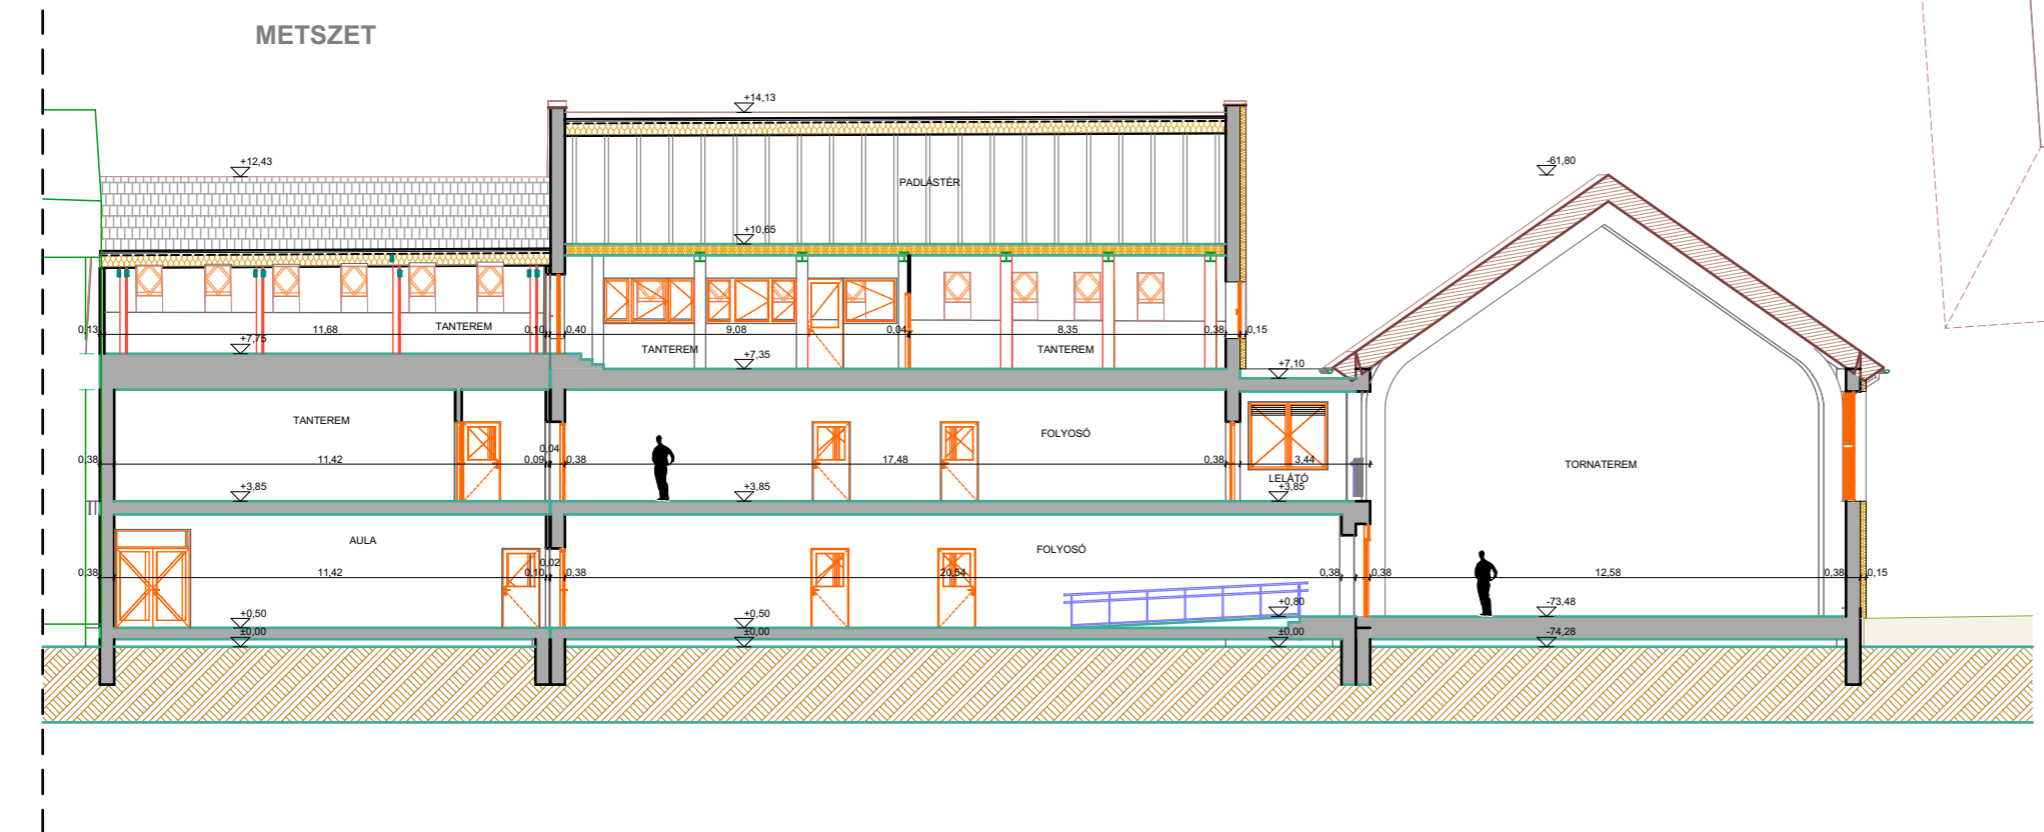

TETŐTÉRI ALAPRAJZ

METSZET

TETŐTÉRI ALAPRAJZ ÉS ÁLTALÁNOS METSZET M=1:200

NÁVAYLAJOS TECHNIKUM ÉPÜLETÉNEK KORSZERŰSÍTÉSE-BŐVÍTÉSE, 6900 MAKÓ, BAJZA U. 71-73 HRSZ.: 7309